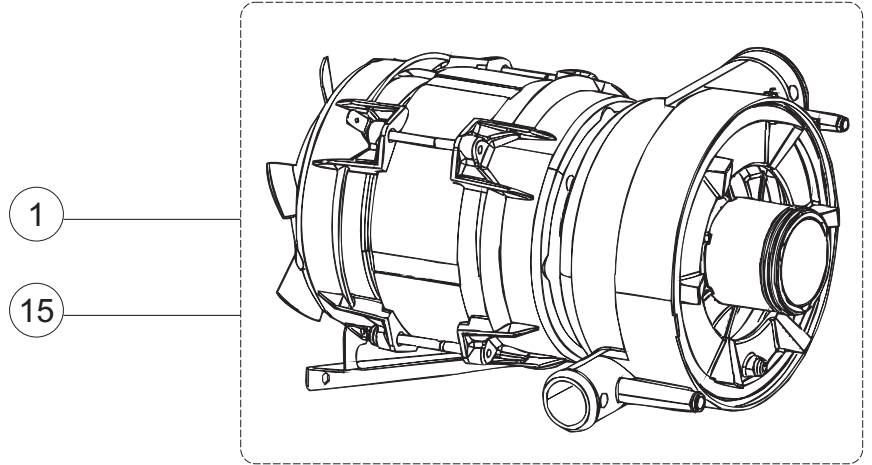

Catálogo de peças de reposição
válido do número de série 1 até hoje (29/10/2021)

LVP3250D

1

Drain Pump
LVP 3250BD

6

(*) Recommended spare part.

Page	Spare part position	Spare part code no.	Old code number	Description	U.m.
1	1	004343		COVER	NR
1	2	022159		BACK PANEL	NR
1	3	035113		SUPPORT BRACKET	NR
1	4	437081		DOOR GASKET 50/505	NR
1	5	994012		DOOR LOCK FOR DISHWASHERS	NR
1	6	417041		DOOR CLOSING CONTACT BETA 50 (S6198)	NR
1	7	307003		NUT OF TOP DOOR-STOP BAR	NR
1	8	029728		DOOR,	NR
1	9	325066		DOOR CLOSURE STAKE FOR GLASSWASHERS	NR
1	10	311019		DOOR HINGE D18/G25 (S6662)	NR
1	11	325036		PIVOT	NR
1	12	304021		DOOR TIE ROD FOR DISHWASHER (S6323)	NR
1	13	035112		WIRING PANEL	NR
1	14	012338		FRONT PANEL	NR
1	15	030195		UNDERPROTECTION FOR BASIS OF GLASS- WASHER	NR
1	16	040123		BASE FRAME LA500	NR
1	17	461019		HEXAGONAL FOOT ADJUSTABLE FOR DISHWASHER	NR
1	18	480153		PLUG	NR
1	19	459006		CHOCK D INT 9 EST 16	NR
1	20	459004		DRAIN PUMP CHOCK	NR
2	1	224031		PRESSURE SWITCH	NR
2	4	143235		PIPE	MT
2	5	220011		TERMINAL BLOCK	NR
2	6	H.374339-2		CABLE H07RN-F 5X2.5X2.5MT	NR
2	7	459005		CABLE-RETAINER	NR
2	8	74169		HEATING ELEMENT 2100W 230V	NR
2	9	437086		PACKING OF THE TANK RESISTANCE	NR
2	10	236047		SAFETY TANK THERMOSTAT 95C	NR
2	11	236061		THERMOSTAT 127	NR
2	12	456002		O-RING	NR
2	13	230111		HEATING ELEMENT	NR
2	14	69870		BOILER HEATING ELEMENT PROTECTION	NR