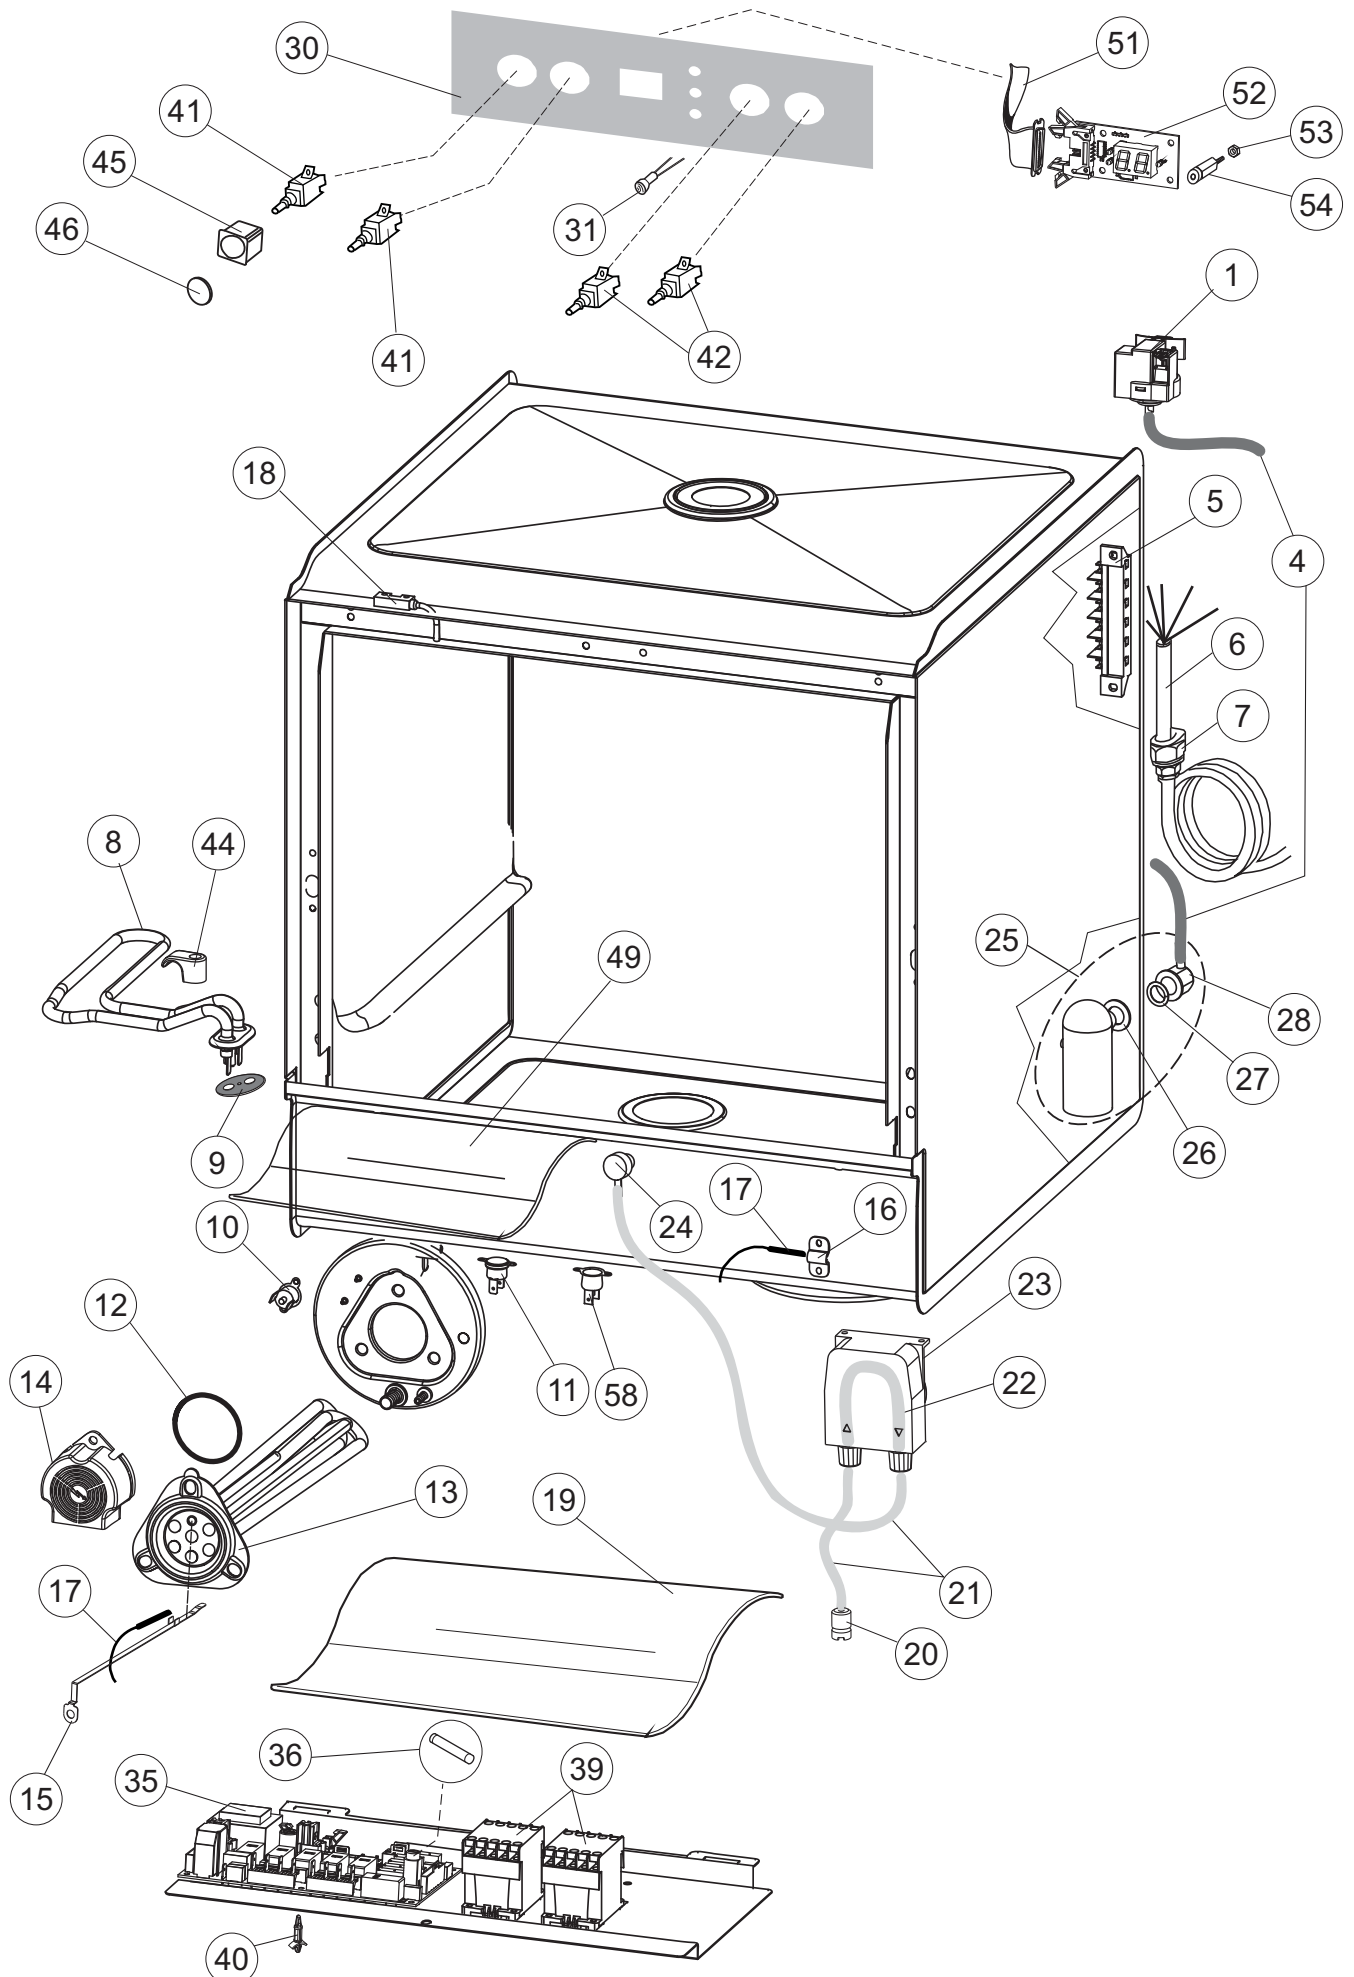

Catálogo de peças de reposição
válido do número de série 1 até hoje (29/10/2021)

LVP3250D

1

Drain Pump
LVP 3250BD

6

(*) Recommended spare part.

Page	Spare part position	Spare part code no.	Old code number	Description	U.m.
1	1	004343		COVER	NR
1	2	022159		BACK PANEL	NR
1	3	035113		SUPPORT BRACKET	NR
1	4	437081		DOOR GASKET 50/505	NR
1	5	994012		DOOR LOCK FOR DISHWASHERS	NR
1	6	417041		DOOR CLOSING CONTACT BETA 50 (S6198)	NR
1	7	307003		NUT OF TOP DOOR-STOP BAR	NR
1	8	029728		DOOR,	NR
1	9	325066		DOOR CLOSURE STAKE FOR GLASSWASHERS	NR
1	10	311019		DOOR HINGE D18/G25 (S6662)	NR
1	11	325036		PIVOT	NR
1	12	304021		DOOR TIE ROD FOR DISHWASHER (S6323)	NR
1	13	035112		WIRING PANEL	NR
1	14	012338		FRONT PANEL	NR
1	15	030195		UNDERPROTECTION FOR BASIS OF GLASS- WASHER	NR
1	16	040123		BASE FRAME LA500	NR
1	17	461019		HEXAGONAL FOOT ADJUSTABLE FOR DISHWASHER	NR
1	18	480153		PLUG	NR
1	19	459006		CHOCK D INT 9 EST 16	NR
1	20	459004		DRAIN PUMP CHOCK	NR
2	1	224031		PRESSURE SWITCH	NR
2	4	143235		PIPE	MT
2	5	220011		TERMINAL BLOCK	NR
2	6	H.374339-2		CABLE H07RN-F 5X2.5X2.5MT	NR
2	7	459005		CABLE-RETAINER	NR
2	8	74169		HEATING ELEMENT 2100W 230V	NR
2	9	437086		PACKING OF THE TANK RESISTANCE	NR
2	10	236047		SAFETY TANK THERMOSTAT 95C	NR
2	11	236061		THERMOSTAT 127	NR
2	12	456002		O-RING	NR
2	13	230111		HEATING ELEMENT	NR
2	14	69870		BOILER HEATING ELEMENT PROTECTION	NR