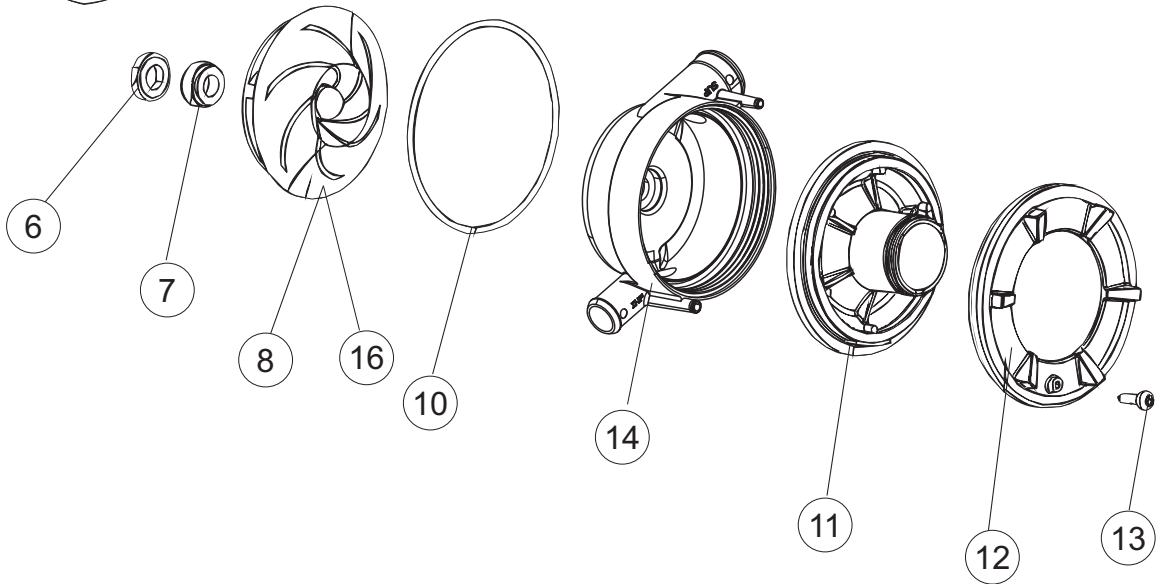

(*) Recommended spare part.

Page	Spare part position	Spare part code no.	Old code number	Description	U.m.
1	1	004343		COVER	NR
1	2	022159		BACK PANEL	NR
1	3	035113		SUPPORT BRACKET	NR
1	4	437081		DOOR GASKET 50/505	NR
1	5	994012		DOOR LOCK FOR DISHWASHERS	NR
1	6	417041		DOOR CLOSING CONTACT BETA 50 (S6198)	NR
1	7	307003		NUT OF TOP DOOR-STOP BAR	NR
1	8	029728		DOOR,	NR
1	9	325066		DOOR CLOSURE STAKE FOR GLASSWASHERS	NR
1	10	311019		DOOR HINGE D18/G25 (S6662)	NR
1	11	325036		PIVOT	NR
1	12	304021		DOOR TIE ROD FOR DISHWASHER (S6323)	NR
1	13	035112		WIRING PANEL	NR
1	14	012338		FRONT PANEL	NR
1	15	030195		UNDERPROTECTION FOR BASIS OF GLASS- WASHER	NR
1	16	040123		BASE FRAME LA500	NR
1	17	461019		HEXAGONAL FOOT ADJUSTABLE FOR DISHWASHER	NR
1	18	480153		PLUG	NR
1	19	459006		CHOCK D INT 9 EST 16	NR
1	20	459004		DRAIN PUMP CHOCK	NR
2	1	224031		PRESSURE SWITCH	NR
2	4	143235		PIPE	MT
2	5	220011		TERMINAL BLOCK	NR
2	6	H.374339-2		CABLE H07RN-F 5X2.5X2.5MT	NR
2	7	459005		CABLE-RETAINER	NR
2	8	74169		HEATING ELEMENT 2100W 230V	NR
2	9	437086		PACKING OF THE TANK RESISTANCE	NR
2	10	236047		SAFETY TANK THERMOSTAT 95C	NR
2	11	236061		THERMOSTAT 127	NR
2	12	456002		O-RING	NR
2	13	230111		HEATING ELEMENT	NR
2	14	69870		BOILER HEATING ELEMENT PROTECTION	NR