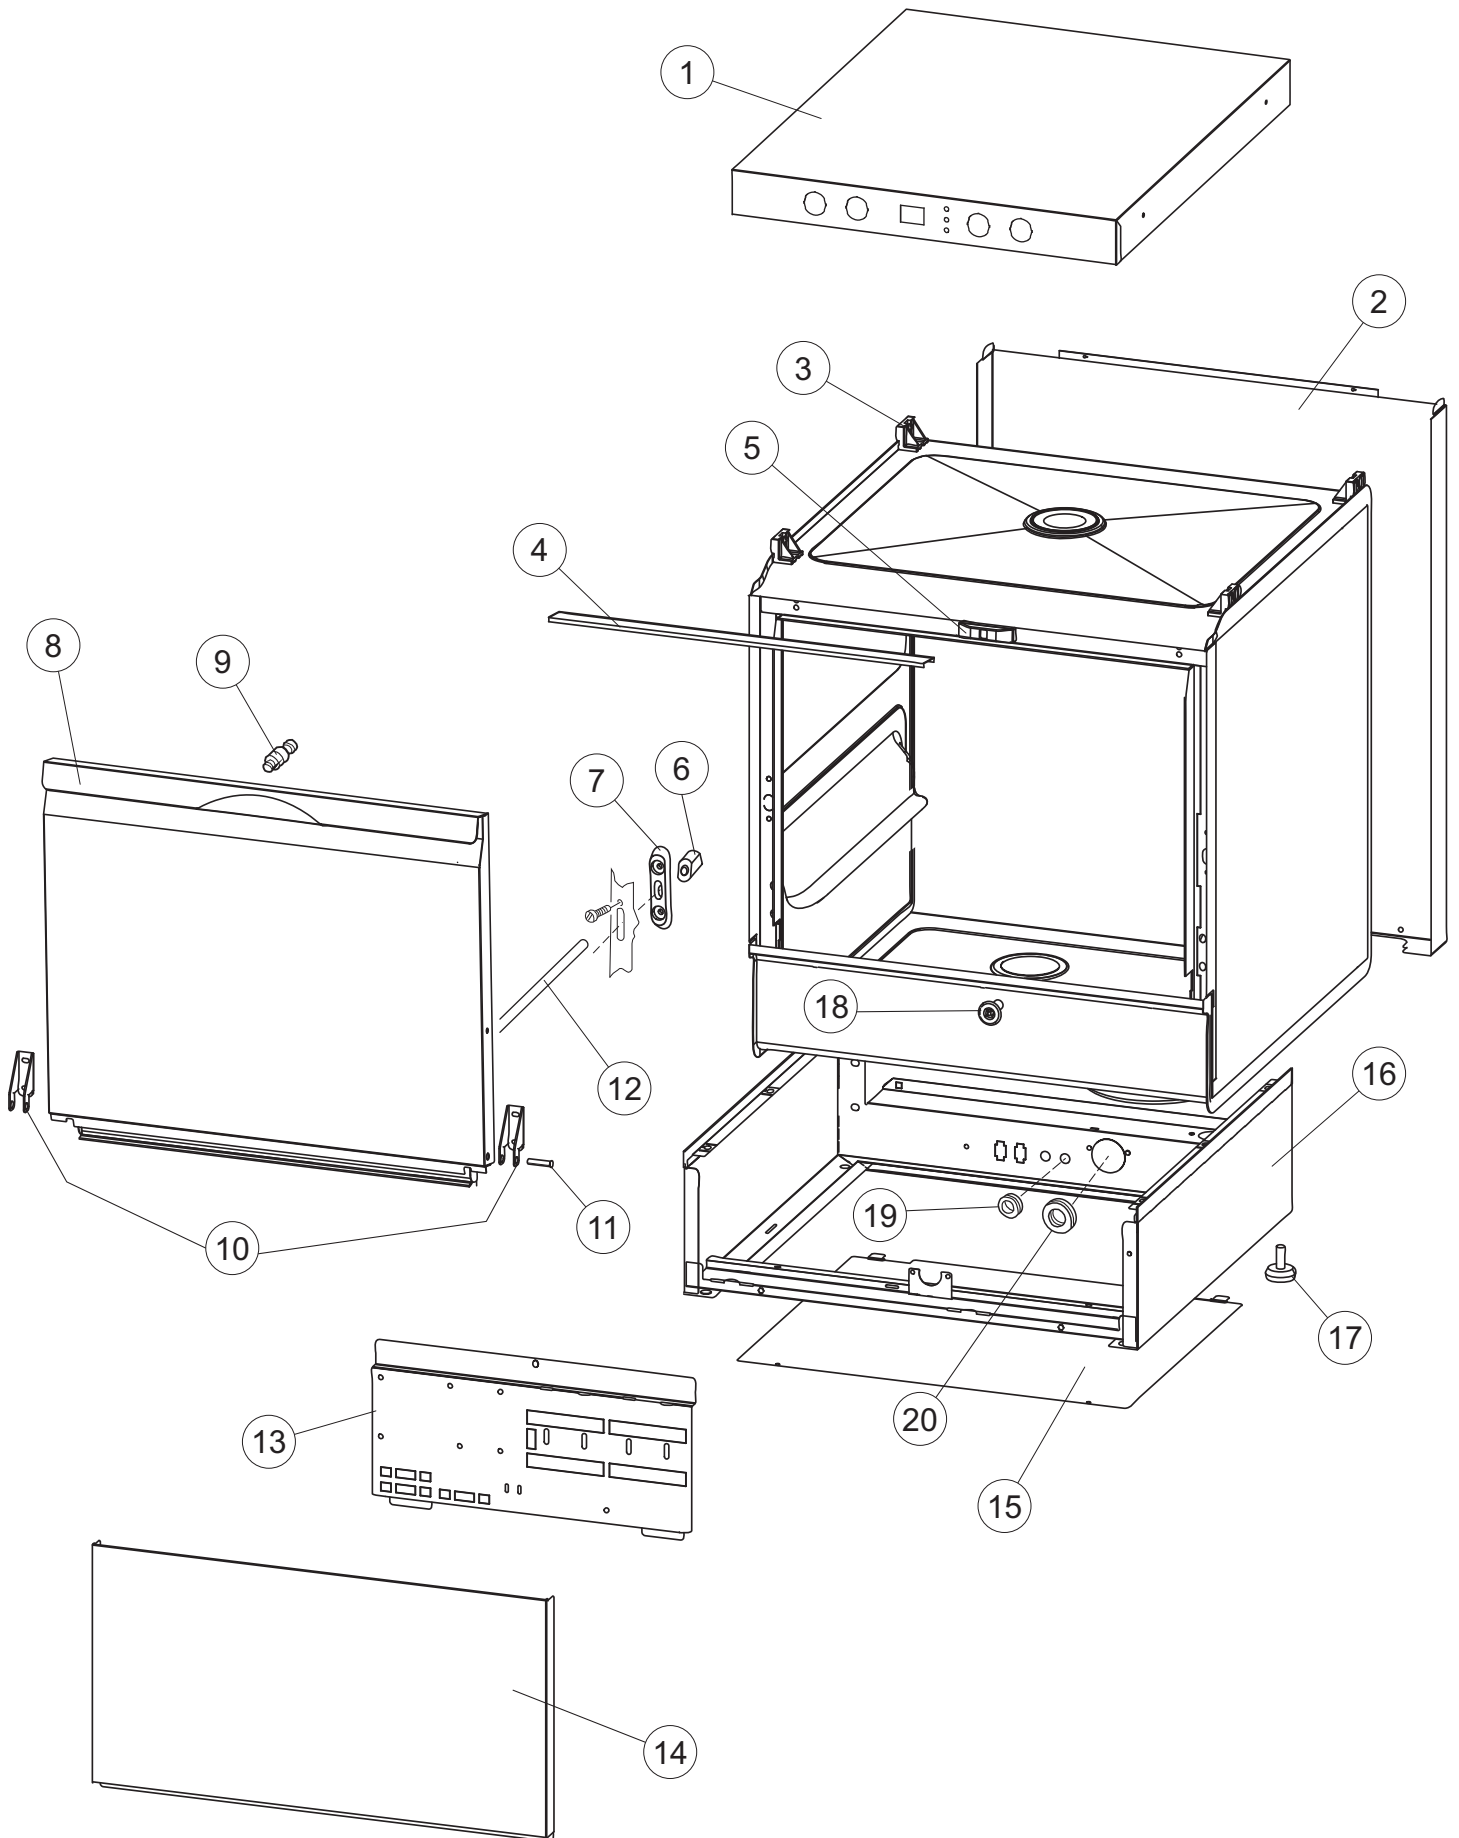

Catálogo de peças de reposição
válido do número de série 1 até hoje (29/10/2021)

LVP3250D

1

Drain Pump
LVP 3250BD

6

(*) Recommended spare part.

Page	Spare part position	Spare part code no.	Old code number	Description	U.m.
1	1	004343		COVER	NR
1	2	022159		BACK PANEL	NR
1	3	035113		SUPPORT BRACKET	NR
1	4	437081		DOOR GASKET 50/505	NR
1	5	994012		DOOR LOCK FOR DISHWASHERS	NR
1	6	417041		DOOR CLOSING CONTACT BETA 50 (S6198)	NR
1	7	307003		NUT OF TOP DOOR-STOP BAR	NR
1	8	029728		DOOR,	NR
1	9	325066		DOOR CLOSURE STAKE FOR GLASSWASHERS	NR
1	10	311019		DOOR HINGE D18/G25 (S6662)	NR
1	11	325036		PIVOT	NR
1	12	304021		DOOR TIE ROD FOR DISHWASHER (S6323)	NR
1	13	035112		WIRING PANEL	NR
1	14	012338		FRONT PANEL	NR
1	15	030195		UNDERPROTECTION FOR BASIS OF GLASS- WASHER	NR
1	16	040123		BASE FRAME LA500	NR
1	17	461019		HEXAGONAL FOOT ADJUSTABLE FOR DISHWASHER	NR
1	18	480153		PLUG	NR
1	19	459006		CHOCK D INT 9 EST 16	NR
1	20	459004		DRAIN PUMP CHOCK	NR
2	1	224031		PRESSURE SWITCH	NR
2	4	143235		PIPE	MT
2	5	220011		TERMINAL BLOCK	NR
2	6	H.374339-2		CABLE H07RN-F 5X2.5X2.5MT	NR
2	7	459005		CABLE-RETAINER	NR
2	8	74169		HEATING ELEMENT 2100W 230V	NR
2	9	437086		PACKING OF THE TANK RESISTANCE	NR
2	10	236047		SAFETY TANK THERMOSTAT 95C	NR
2	11	236061		THERMOSTAT 127	NR
2	12	456002		O-RING	NR
2	13	230111		HEATING ELEMENT	NR
2	14	69870		BOILER HEATING ELEMENT PROTECTION	NR